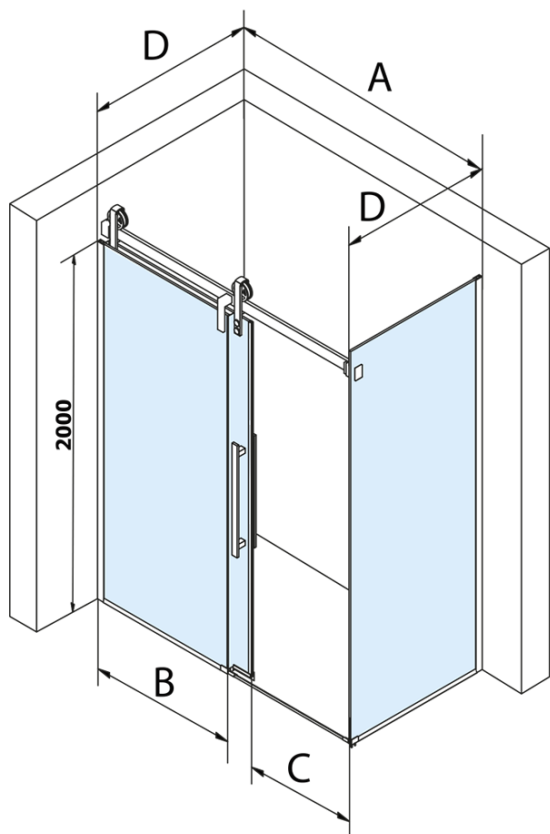

Produktový list

Objednací kód: **GV1412**

VOLCANO BLACK sprchové dveře 1200 mm, čiré sklo

MODEL	A	C	B
GV1412	1170-1210	435	~598
GV1413	1270-1310	485	~648
GV1414	1370-1410	535	~698
GV1415	1470-1510	585	~748
GV1416	1570-1610	635	~798
GV1418	1770-1810	645	~998

MODEL	A	C	B
GV1412	1183-1223	435	~598
GV1413	1283-1323	485	~648
GV1414	1383-1423	535	~698
GV1415	1483-1523	585	~748
GV1416	1583-1623	635	~798
GV1418	1783-1823	645	~998

MODEL	D
GV3480	780-800
GV3490	880-900
GV3410	980-1000