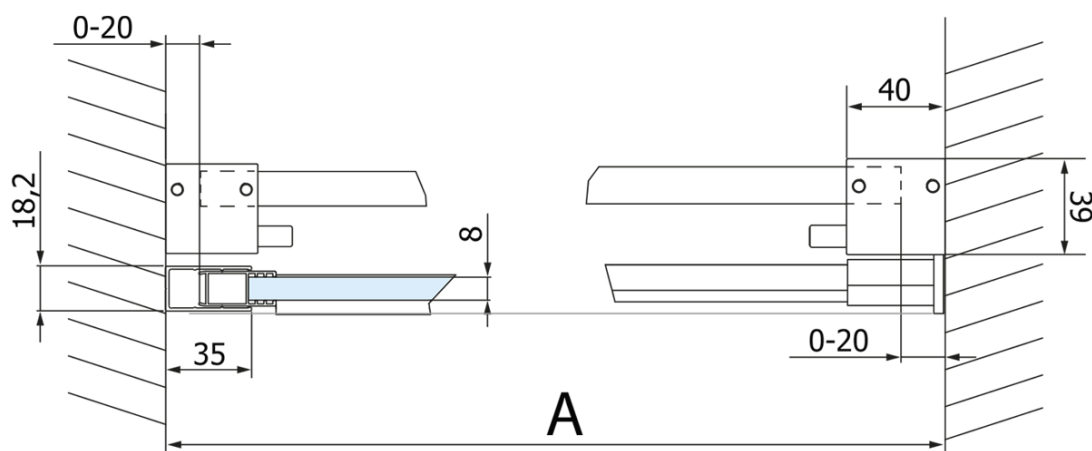

Produktový list

Objednací kód: **GV1412**

VOLCANO BLACK sprchové dveře 1200 mm, čiré sklo

MODEL	A	C	B
GV1412	1170-1210	435	~598
GV1413	1270-1310	485	~648
GV1414	1370-1410	535	~698
GV1415	1470-1510	585	~748
GV1416	1570-1610	635	~798
GV1418	1770-1810	645	~998

MODEL	A	C	B
GV1412	1183-1223	435	~598
GV1413	1283-1323	485	~648
GV1414	1383-1423	535	~698
GV1415	1483-1523	585	~748
GV1416	1583-1623	635	~798
GV1418	1783-1823	645	~998

MODEL	D
GV3480	780-800
GV3490	880-900
GV3410	980-1000