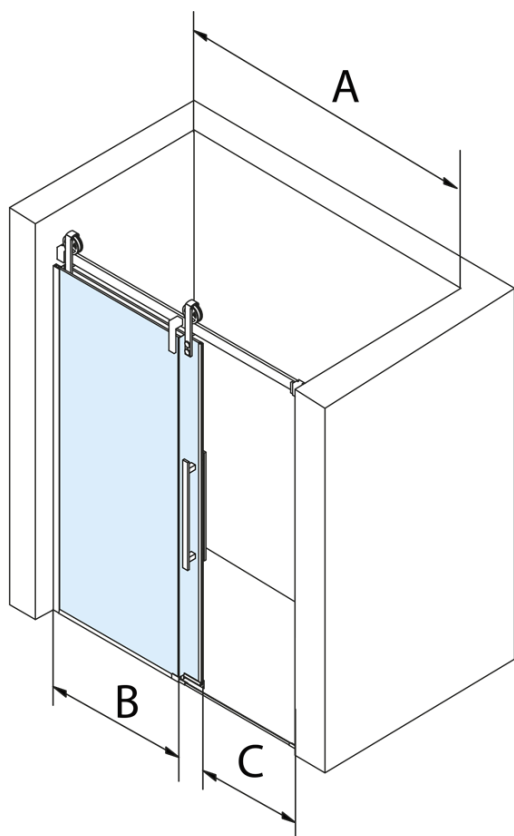

Produktový list

Objednací kód: **GV1412**

VOLCANO BLACK sprchové dveře 1200 mm, čiré sklo

MODEL	A	C	B
GV1412	1170-1210	435	~598
GV1413	1270-1310	485	~648
GV1414	1370-1410	535	~698
GV1415	1470-1510	585	~748
GV1416	1570-1610	635	~798
GV1418	1770-1810	645	~998

MODEL	A	C	B
GV1412	1183-1223	435	~598
GV1413	1283-1323	485	~648
GV1414	1383-1423	535	~698
GV1415	1483-1523	585	~748
GV1416	1583-1623	635	~798
GV1418	1783-1823	645	~998

MODEL	D
GV3480	780-800
GV3490	880-900
GV3410	980-1000